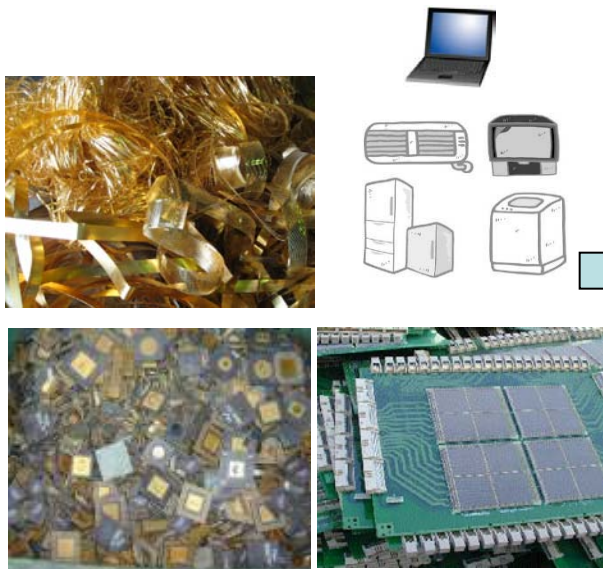

Waste management & Recycling Business in China (1)

DOWA Environmental Management Co., Ltd.

Business fields:

- Precious Metal Recycling by wet process and dry process,
- Recycling of home appliances

Metal scrap
Home appliances
Circuit Boards etc