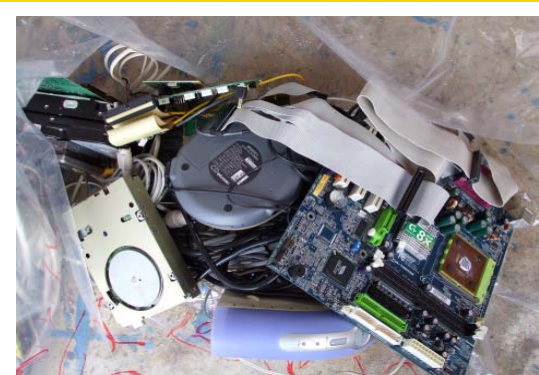

Experimental Trial of Collecting Small Domestic Appliances

DOWA

こでん回収にご協力ください

平成 18 年に大館市でスタートした「こでん回収試験」が全国的に広く認知され、またレアメタル等の希少資源のリサイクルの必要性が高まるに至り、本試験は平成 20 年度より経済産業省・環境省の「使用済小型家電の回収モデル事業」として実施しています。

なにを？

25cm×15cm 以下の電気・電池で動く**家庭用小型家電**を集めます

アダプター・MD・MP3 プレーヤー・携帯電話・ゲーム機・デジタルカメラ・メモリーカード・電源ケーブル・充電器など
※事業者から排出される小型家電は対象外です

使用済家電は資源

使用済小型家電、特にハイテク機器には、レアメタルなどの産業に必要な金属がたくさん含まれています。また不適正な処理による環境汚染を防ぐためにも、すでにヨーロッパ等では回収が求められています。

どこで？

この**ステッカー**が張ってある**ボックス**です！

リサイクルにご協力ください

どこへ？

集められた**小型家電**等は**大館市にある家電リサイクル工場**へ運ばれます。

どうやって？

回収場所に設置された回収ボックスに、家庭で不要になった**使用済小型家電**を入れてください
注意！一度ボックスに入れられた電子機器を返却することは禁止されています

経済産業省 環境省 秋田県

お問い合わせは 秋田県 資源産業課
TEL 018-860-2283 URL: http://www.coden-jp

こでんってこんなもの

回収します！

このほかにも、リモコンやヘッドホンなど電気や電池で動く小型の家電を回収します。

お住まいの自治体の分別方法に従って処理して下さい

回収できません！

家電リサイクル法対象製品（テレビ、エアコン、冷蔵庫、冷凍庫、洗濯機、衣類乾燥機）およびパソコンは対象外です。法律に基づいて処理してください。

お問合せ先：秋田県資源産業課 TEL 018-860-2283